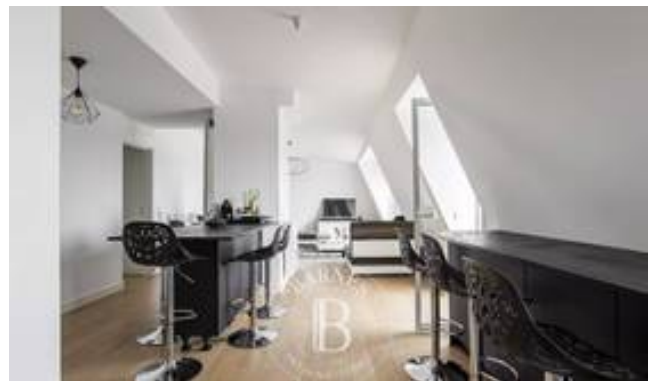

46 RUE DU LANGUEDOC
31000 TOULOUSE

TÉL : +33 5 61 75 70 65
TOULOUSE@BARNES-INTERNATIONAL.COM

INFORMATIONS NON CONTRACTUELLES

PARIS - GENEVA - LONDON - MOSCOW - NEW YORK - MIAMI - ST BARTH - DEAUVILLE - BASQUE COAST - FRENCH COUNTRYSIDE -
ARCACHON BAY - PERIGORD - PROVENCE - FRENCH RIVIERA - SAINT TROPEZ - CORSICA - COURCHEVEL - MEGEVE