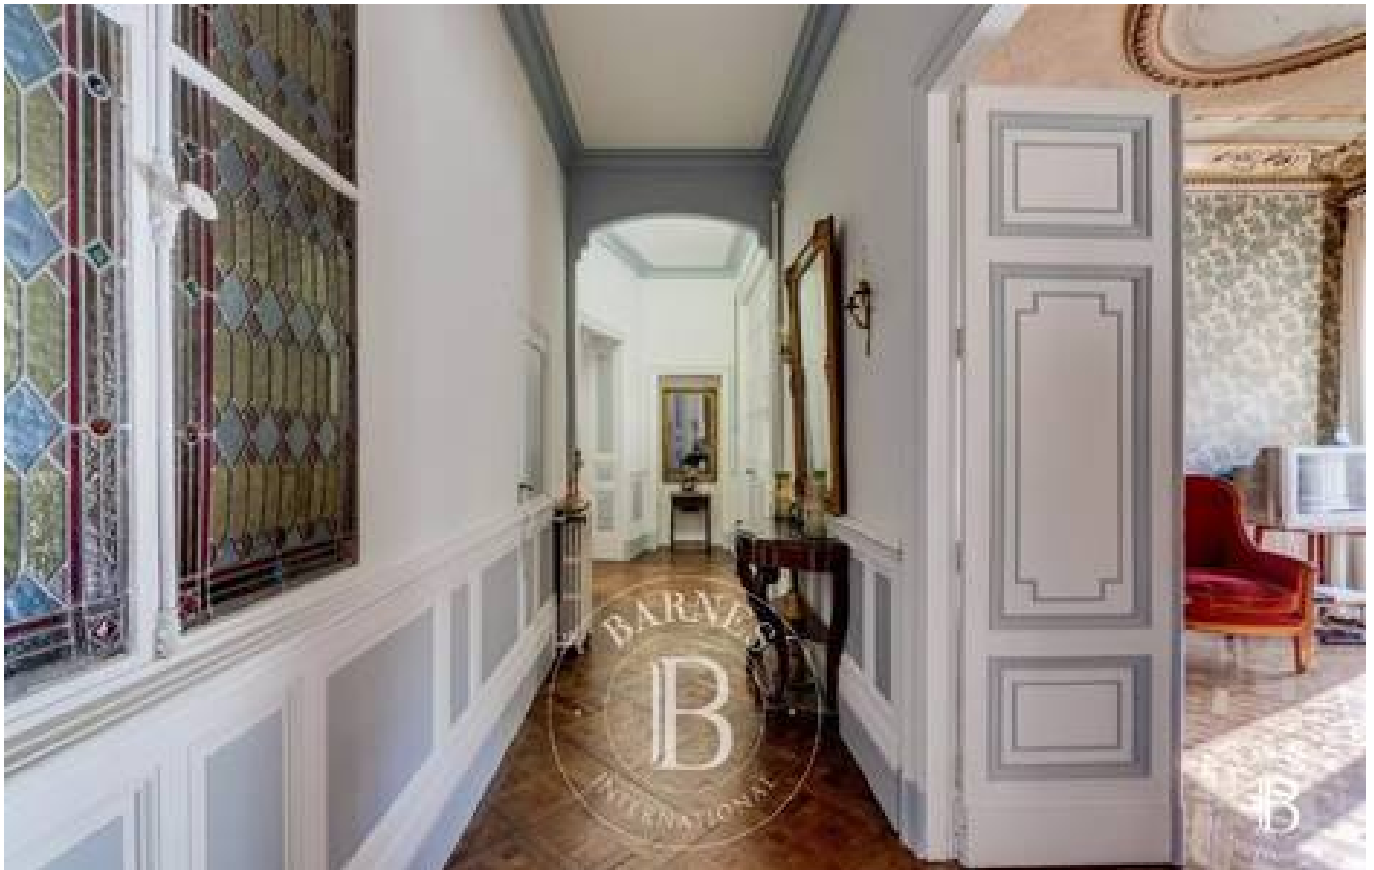

FRANÇOIS VERDIER - APPARTEMENT DE 170 M² , TERRASSE ET PARKING

PRIX DE VENTE : 710 000 €

CONTACT : MATHIAS LEFEBVRE - PORT +33561757065

MAIL : M.LEFEBVRE@BARNES-INTERNATIONAL.COM

---

46 RUE DU LANGUEDOC
31000 TOULOUSE

TÉL : +33 5 61 75 70 65
TOULOUSE@BARNES-INTERNATIONAL.COM

INFORMATIONS NON CONTRACTUELLES

PARIS - GENEVA - LONDON - MOSCOW - NEW YORK - MIAMI - ST BARTH - DEAUVILLE - BASQUE COAST - FRENCH COUNTRYSIDE -
ARCACHON BAY - PERIGORD - PROVENCE - FRENCH RIVIERA - SAINT TROPEZ - CORSICA - COURCHEVEL - MEGEVE