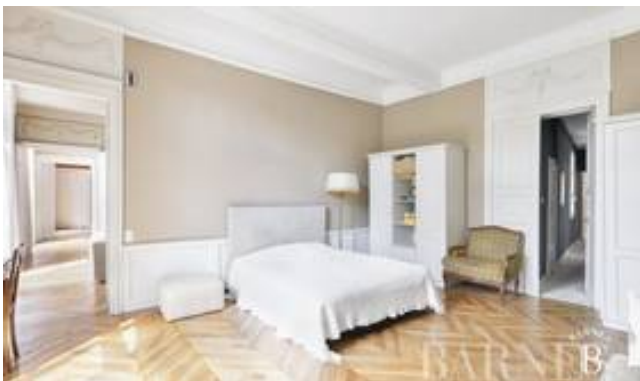

46 RUE DU LANGUEDOC
31000 TOULOUSE

TÉL : +33 5 61 75 70 65
TOULOUSE@BARNES-INTERNATIONAL.COM

INFORMATIONS NON CONTRACTUELLES

PARIS - GENEVA - LONDON - MOSCOW - NEW YORK - MIAMI - ST BARTH - DEAUVILLE - BASQUE COAST - FRENCH COUNTRYSIDE -
ARCACHON BAY - PERIGORD - PROVENCE - FRENCH RIVIERA - SAINT TROPEZ - CORSICA - COURCHEVEL - MEGEVE