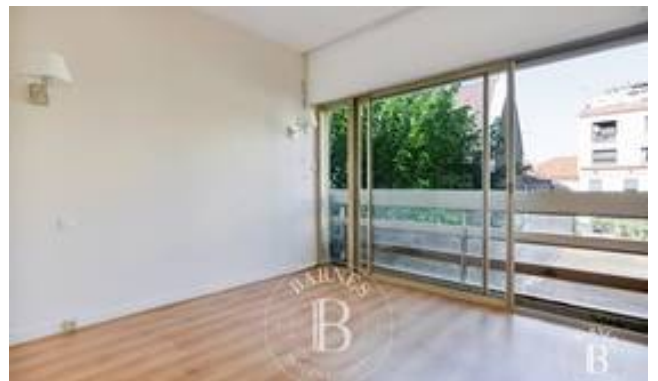

46 RUE DU LANGUEDOC
31000 TOULOUSE

TÉL : +33 5 61 75 70 65
TOULOUSE@BARNES-INTERNATIONAL.COM

INFORMATIONS NON CONTRACTUELLES

PARIS - GENEVA - LONDON - MOSCOW - NEW YORK - MIAMI - ST BARTH - DEAUVILLE - BASQUE COAST - FRENCH COUNTRYSIDE -
ARCACHON BAY - PERIGORD - PROVENCE - FRENCH RIVIERA - SAINT TROPEZ - CORSICA - COURCHEVEL - MEGEVE