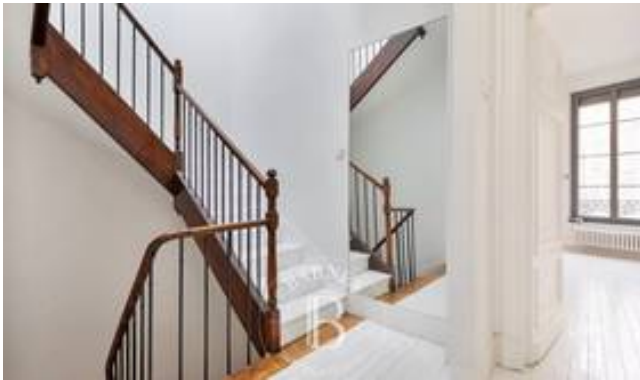

46 RUE DU LANGUEDOC
31000 TOULOUSE

TÉL : +33 5 61 75 70 65
TOULOUSE@BARNES-INTERNATIONAL.COM

INFORMATIONS NON CONTRACTUELLES

PARIS - GENEVA - LONDON - MOSCOW - NEW YORK - MIAMI - ST BARTH - DEAUVILLE - BASQUE COAST - FRENCH COUNTRYSIDE -
ARCACHON BAY - PERIGORD - PROVENCE - FRENCH RIVIERA - SAINT TROPEZ - CORSICA - COURCHEVEL - MEGEVE