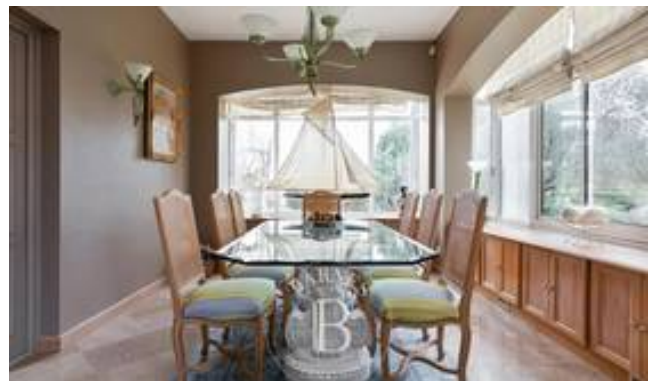

46 RUE DU LANGUEDOC
31000 TOULOUSE

TÉL : +33 5 61 75 70 65
TOULOUSE@BARNES-INTERNATIONAL.COM

INFORMATIONS NON CONTRACTUELLES

PARIS - GENEVA - LONDON - MOSCOW - NEW YORK - MIAMI - ST BARTH - DEAUVILLE - BASQUE COAST - FRENCH COUNTRYSIDE -
ARCACHON BAY - PERIGORD - PROVENCE - FRENCH RIVIERA - SAINT TROPEZ - CORSICA - COURCHEVEL - MEGEVE